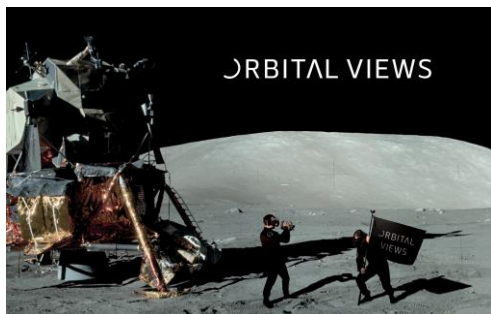

MOON OPERATION

- Casque VR : HTC
- Âge : À partir de 6 ans
- Durée : 5 minutes
- Expérience : Social, coopératif
- Niveau d'intensité : 3 / 5

FICHE TECHNIQUE

Temps de montage	90 minutes
Longueur	3m
Largeur	4m
Superficie	12m²
Puissance électrique	220 V

VIVEZ UNE EXPERIENCE COLLABORATIVE DANS LA PEAU DE NEIL ARMSTRONG ET BUZZ ALDRIN !

GRILLE TARIFAIRE € HT

Produit²	Location sur 1 journée*	Location sur 1 Week-end*	Location sur 1 semaine*	Personnalisation simple**	Personnalisation complexe***
Moon Opération	3 500 € HT	7 000 € HT	11 000 € HT	A partir de 1 000 € HT	A partir de 3 000 € HT

*Incluant les prestations suivantes

- Location du module (07H00)
- Transport aller-retour
- Licence du contenu
- Régisseur & animateur
- Ecran de retour
- Drapeau virtuel personnalisé

** Personnalisation simple

1. Au choix parmi :
2. Drapeau imprimé
   - Animation en Anglais
   - Personnalisation selfies Lunaire
   - Impression Selfie Lunaires
   - Bâche imprimée personnalisée

*** Personnalisation complexe

- Développement et intégration d'éléments sur-mesure au sein de l'expérience (produits, décors)
- Production d'un décors dédié (costume, scénographie)

Développement d'un contenu sur-mesure

A partir de 15 000 € HT