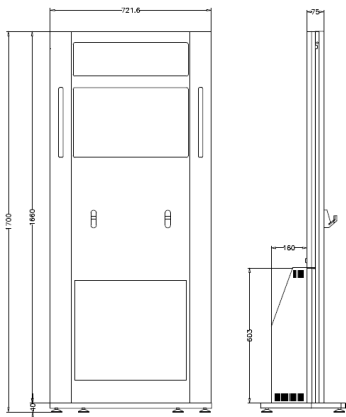

BORNE VR KIOSK

- **Casque VR :** Toutes les technologies
- **PC :** Intel core i 5 7400 - 3ghz
  + mini cavier sans fil
- **Ecran tactile :** 22 pouces - 2294L 22-inch
  Open-Frame Touch Display
- **Âge :** À partir de 6 ans

FICHE TECHNIQUE

Temps de montage	15 minutes
Poids	130 KG
Hauteur	1,70 m
Largeur	72,1 cm
Superficie	3m²
Puissance électrique	220 V

**LA SOLUTION LA PLUS SIMPLE POUR MONTRER DE LA VR
A VOS PUBLICS !**

GRILLE TARIFAIRE € HT

Produit	Location sur 1 journée*	Location sur 1 semaine*	Location sur 1 mois*	Achat
Kiosk VR	1 500 € HT	4 000 € HT	8 000 € HT	A partir de 8 500 € HT

- **Incluant les prestations suivantes**
- Location du module
- Transport aller-retour
- Licence d'un contenu
- Régisseur & animateur

Personnalisation d'un contenu	Développement d'un contenu sur-mesure
A partir de 2 000 € HT	A partir de 5 000 € HT